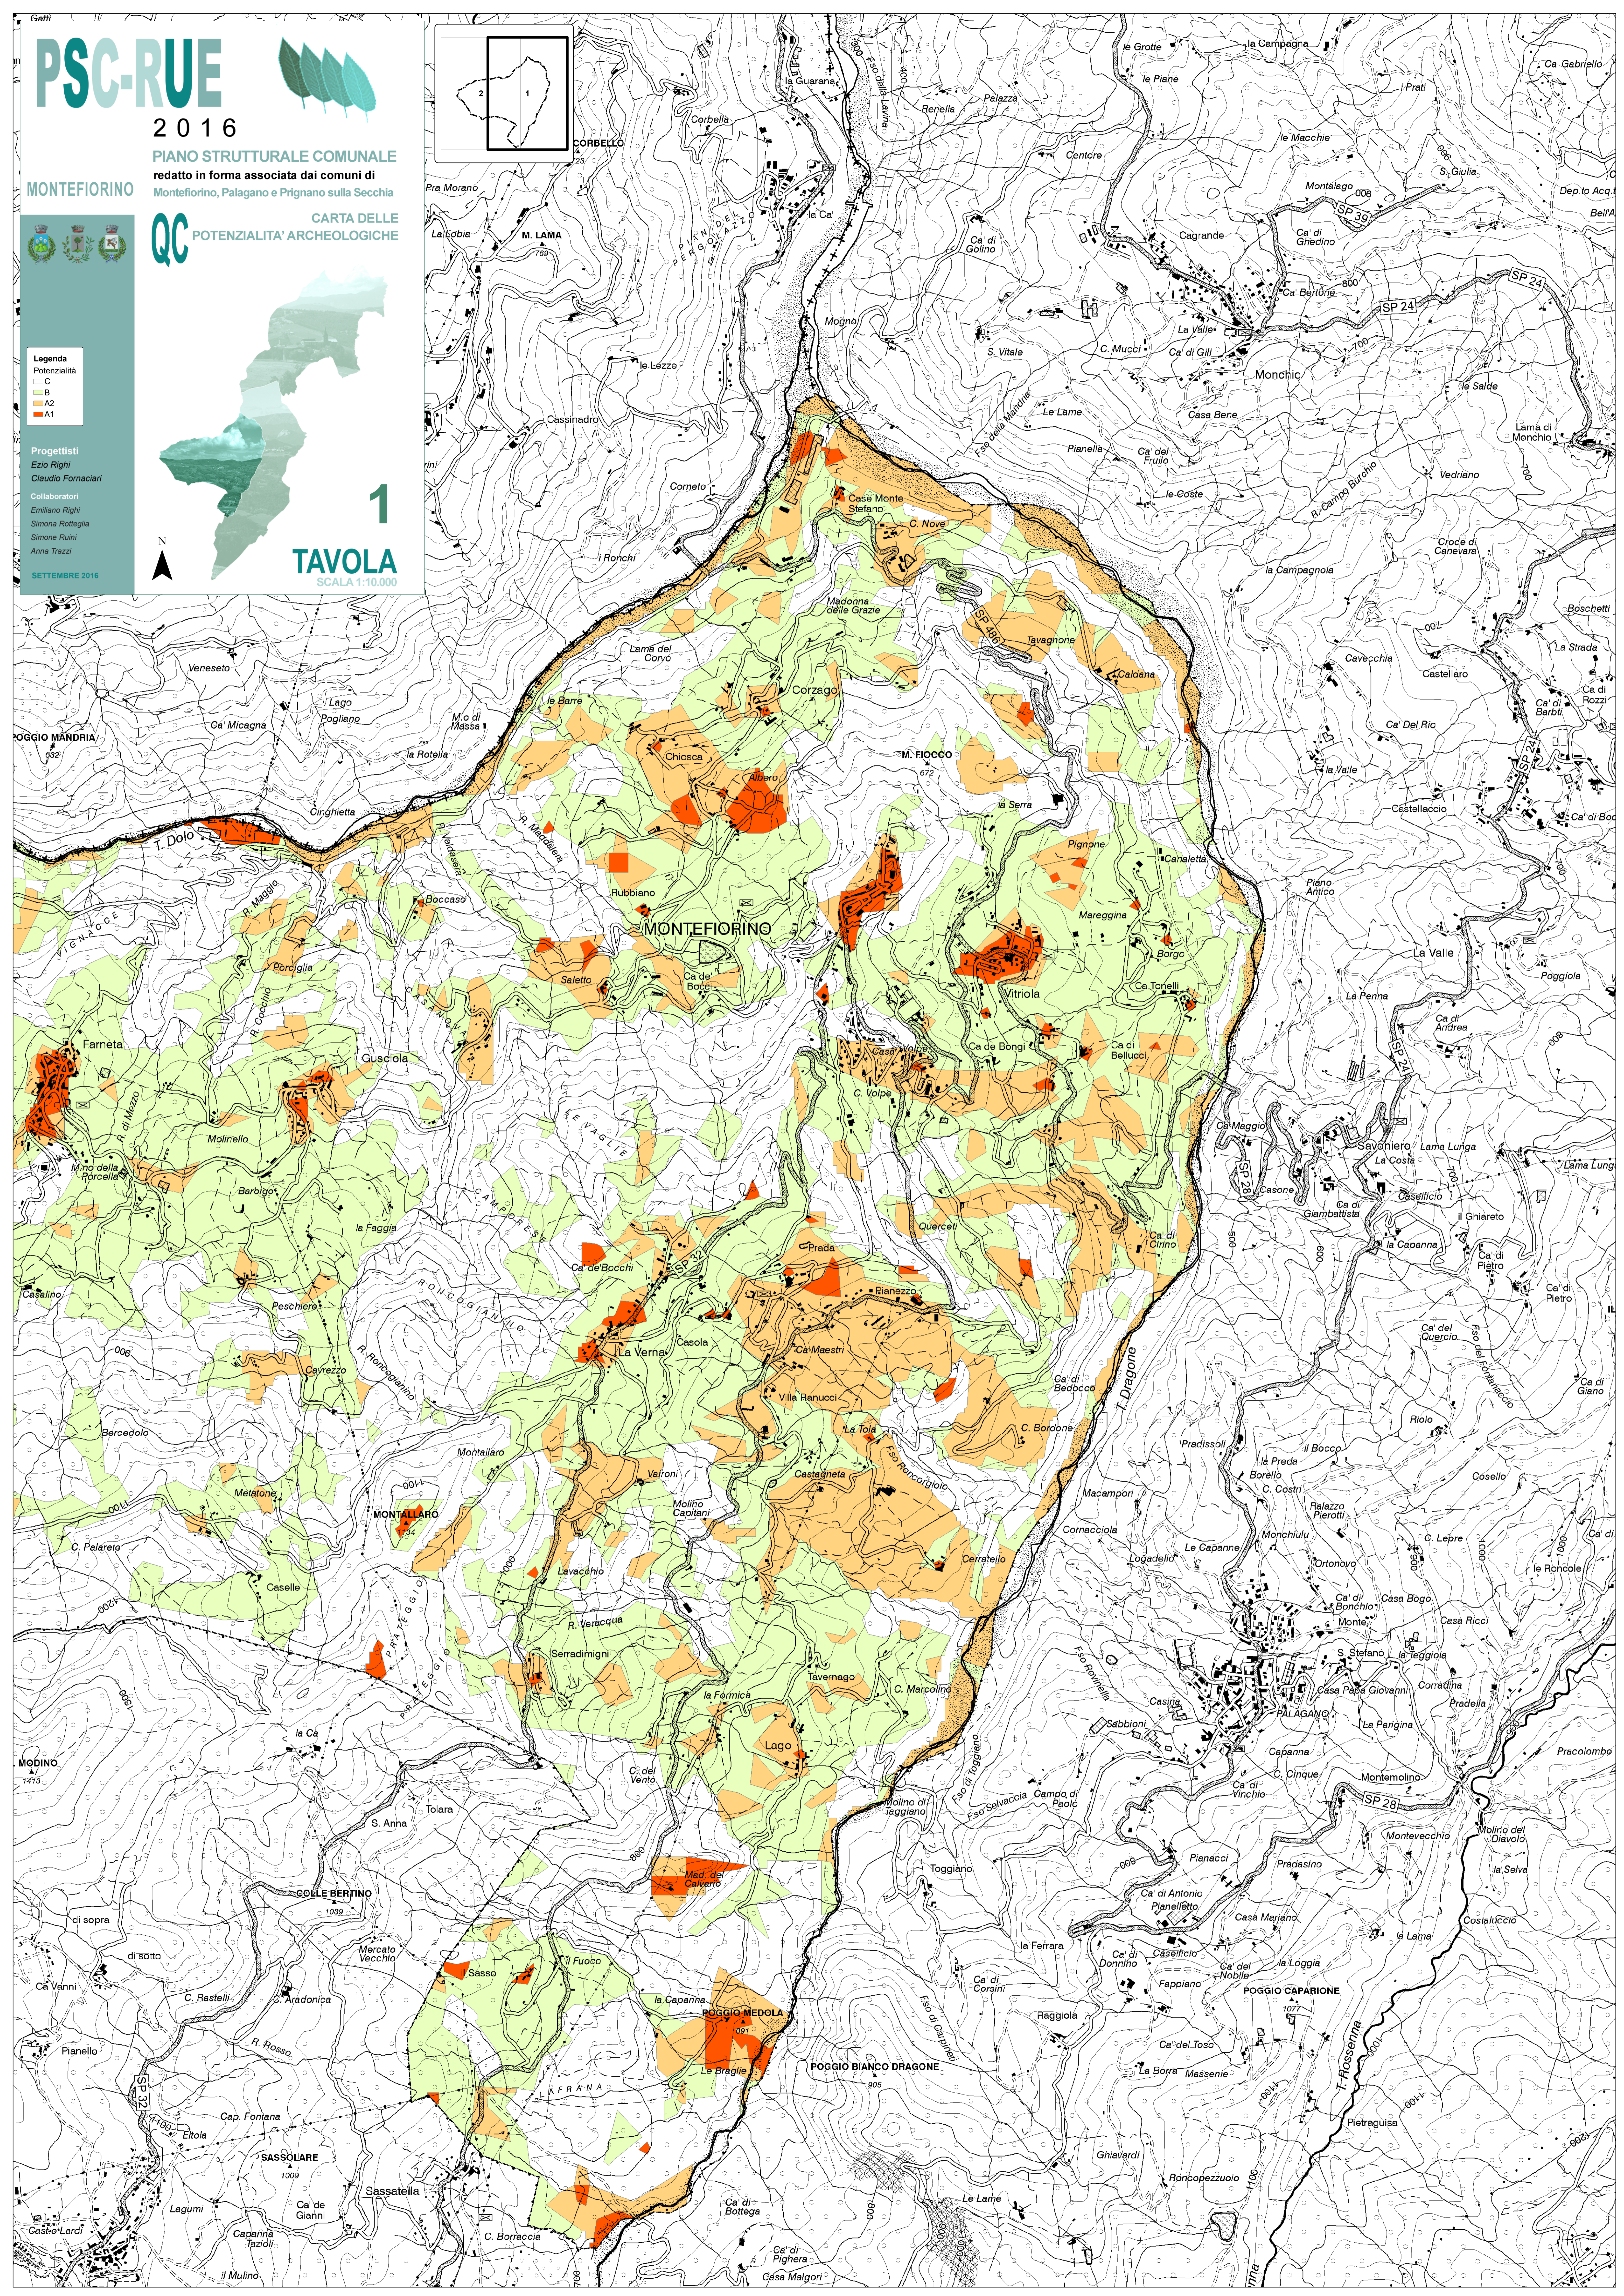

2016

PIANO STRUTTURALE COMUNALE

redatto in forma associata dai comuni di

Montefiorino, Palagano e Prignano sulla Secchia

MONTEFIORINO

CARTA DELLE

POTENZIALITA' ARCHEOLOGICHE

Legenda  
Potenzialità  
C  
B  
A2  
A1

SETTEMBRE 2016

1  
TAVOLA

SCALA 1:10.000

2016

PIANO STRUTTURALE COMUNALE

redatto in forma associata dai comuni di

Montefiorino, Palagiano e Prignano sulla Secchia

MONTEFIORINO

CARTA DELLE  
POTENZIALITA' ARCHEOLOGICHE

Legenda  
Potenzialità  
C  
B  
A2  
A1

Progettisti  
Ezio Righi  
Claudio Fornaciari  
Collaboratori  
Emiliano Righi  
Simona Roteglia  
Simone Ruini  
Anna Trazzi  
SETTEMBRE 2016