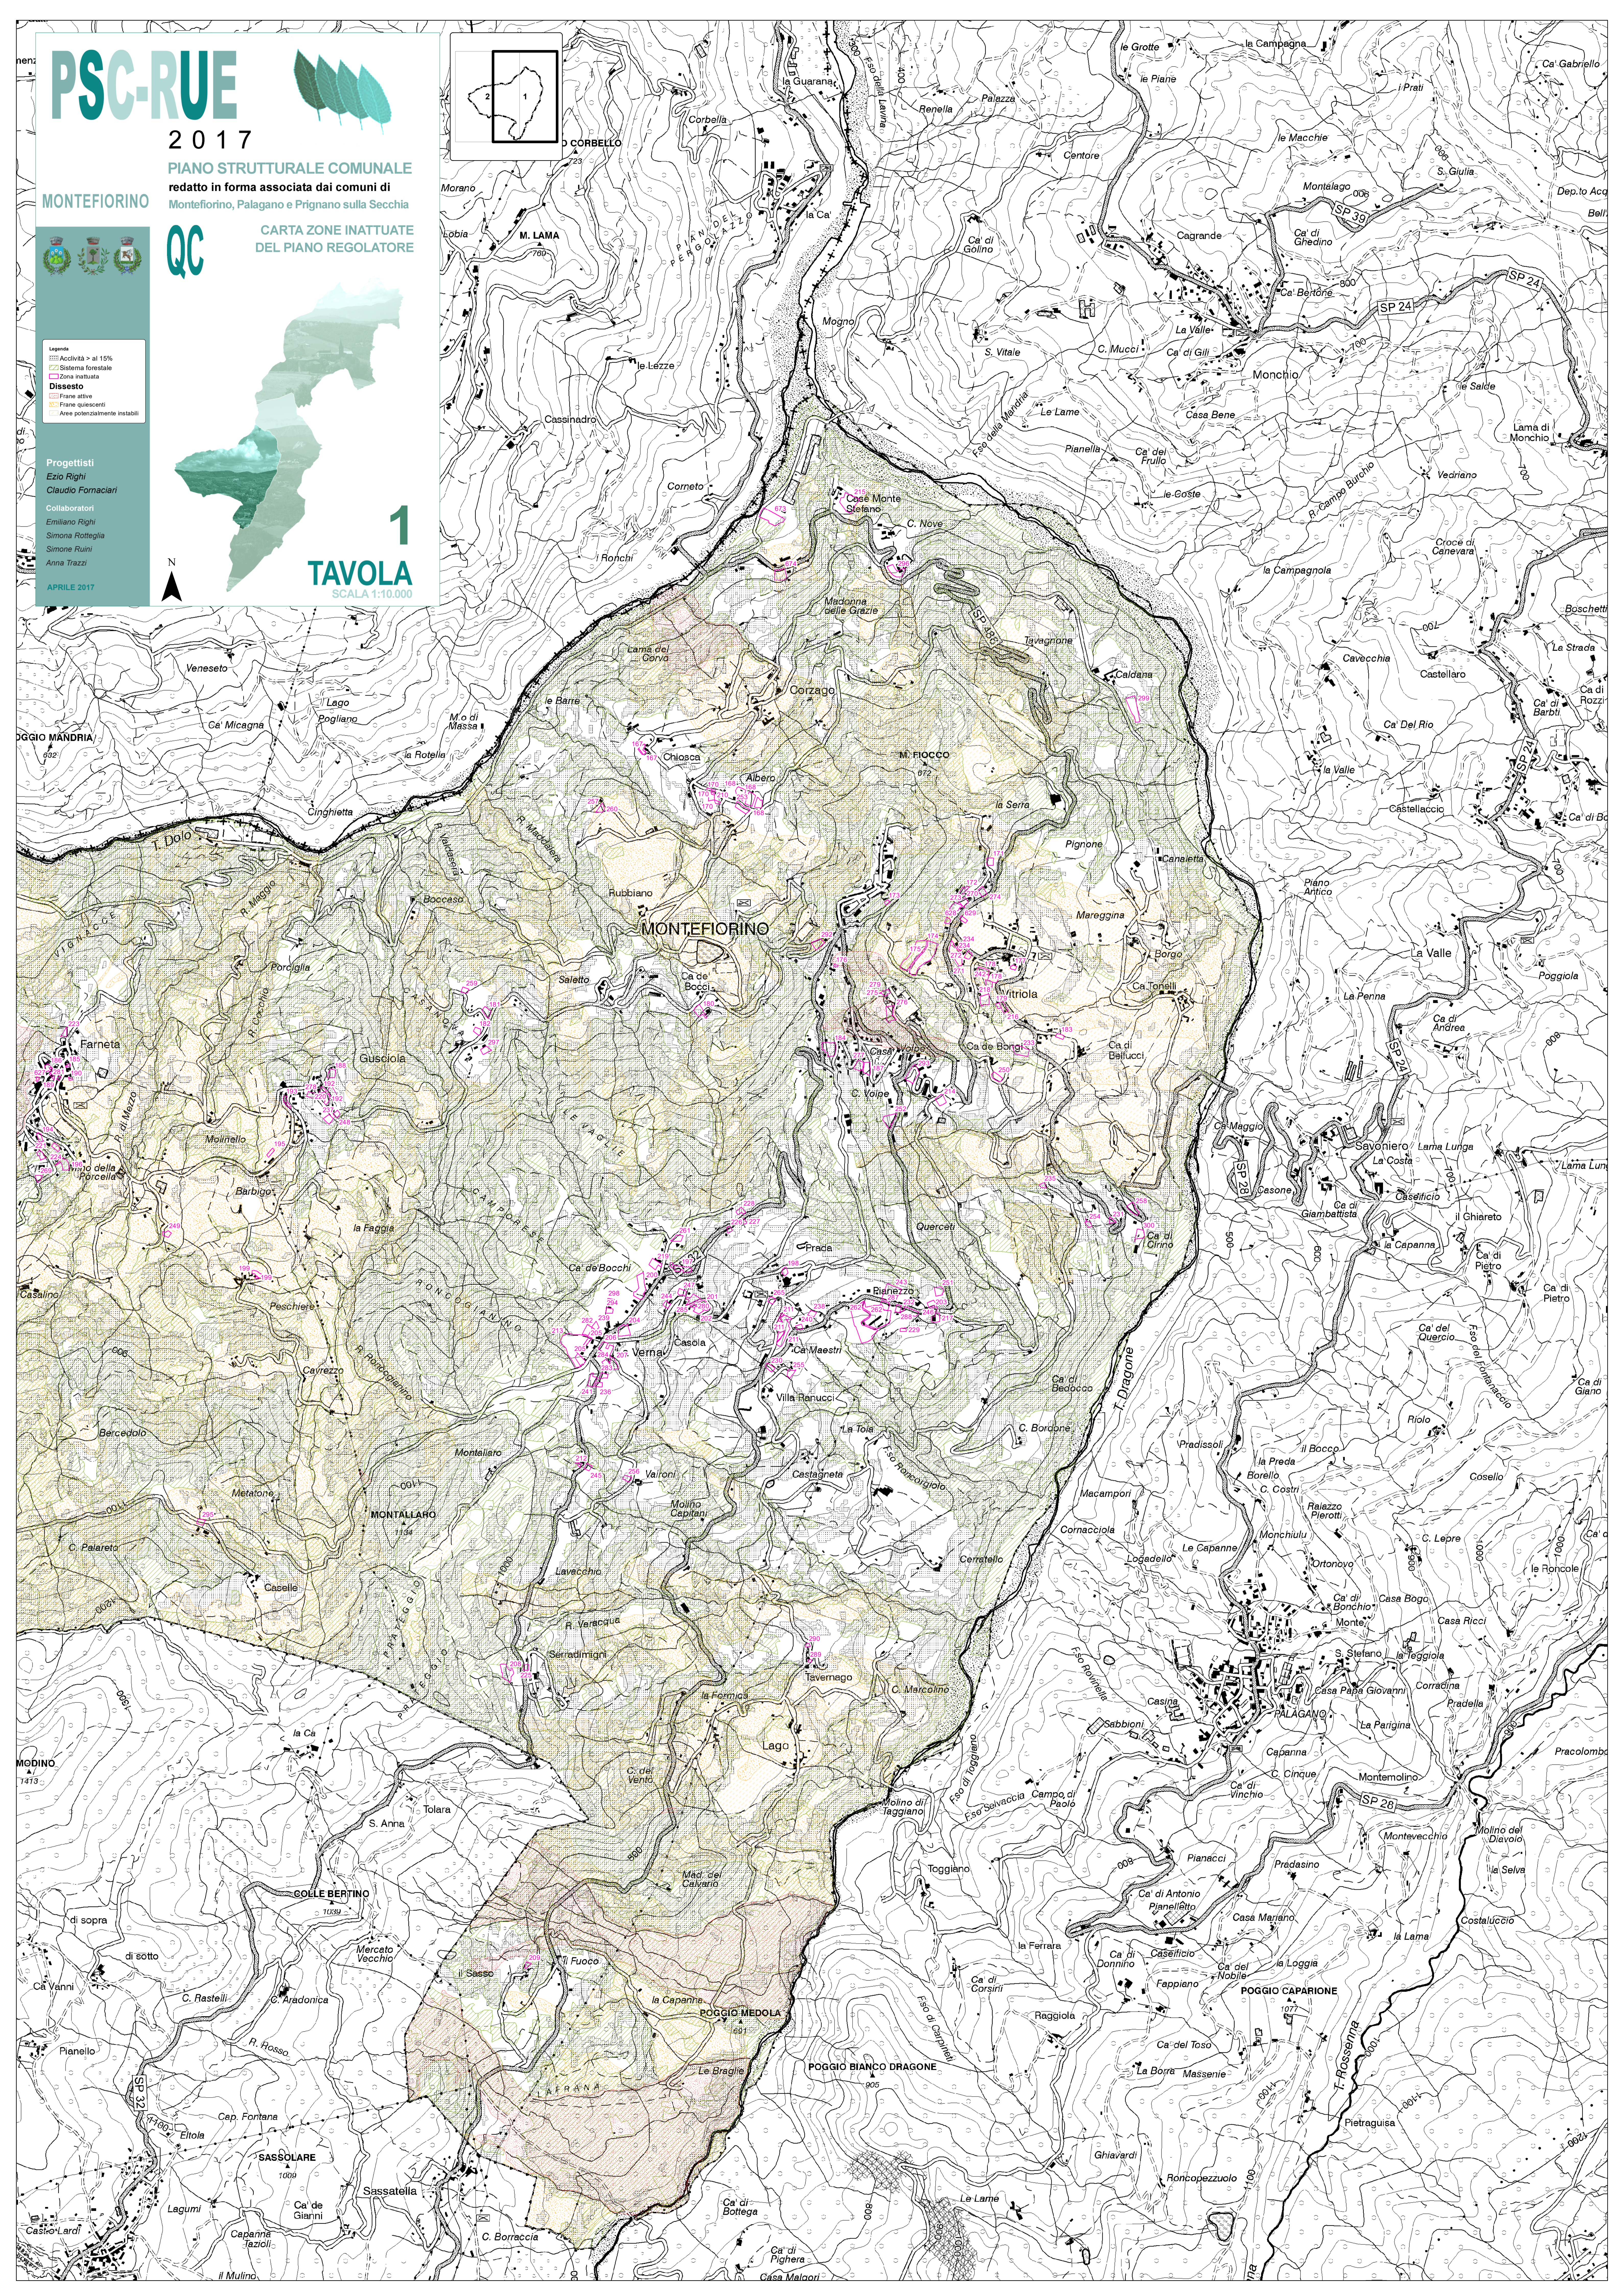

1

TAVOLA

SCALA 1:10.000