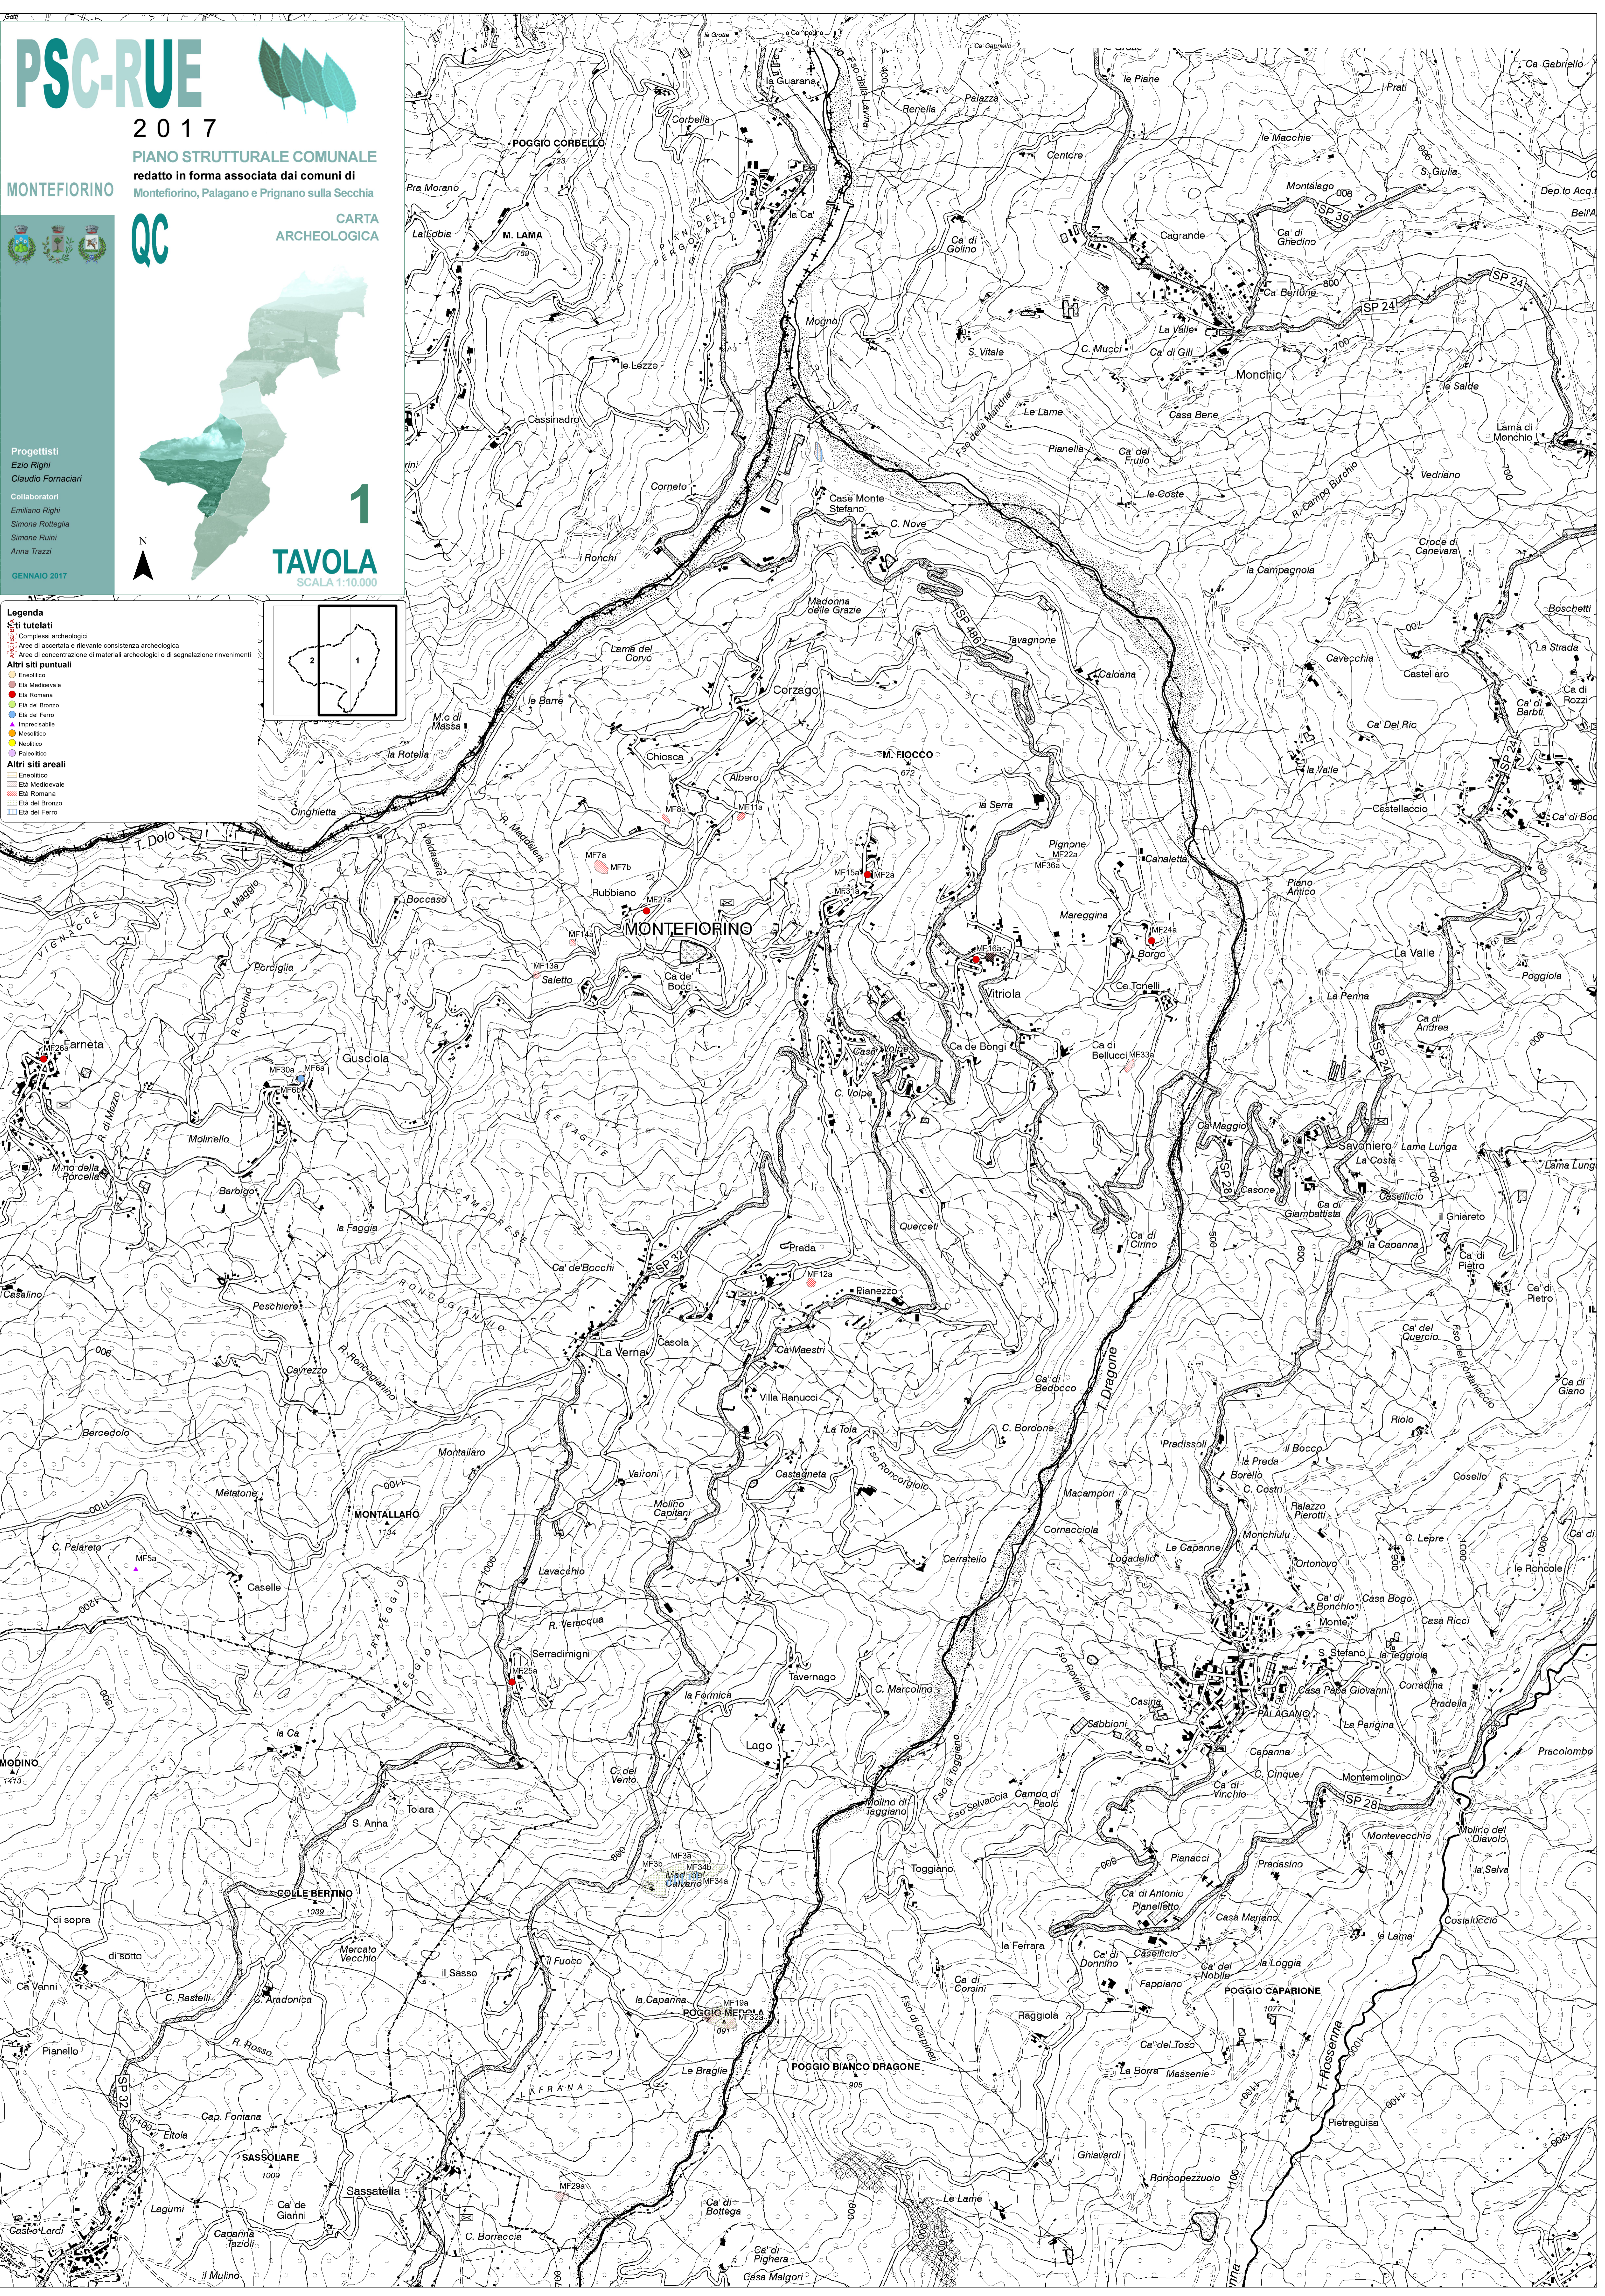

2017

PIANO STRUTTURALE COMUNALE

redatto in forma associata dai comuni di

Montefiorino, Palagano e Prignano Secchia

MONTEFIORINO

QC

CARTA ARCHEOLOGICA

Progettisti

1

TAVOLA

SCALA 1:10.000

- Legenda**
- Siti tutelati**
    - Compl. archeologici
    - Area di accertata e rilevante consistenza archeologica
    - Area di concentrazione di materiali archeologici o di segnalazione rinvenimenti
  - Altri siti puntuali**
    - Eneolitico
    - Età Medioevale
    - Età Romana
    - Età del Bronzo
    - Età del Ferro
    - Imprescicabile
    - Mesolitico
    - Neolitico
    - Passaturo
  - Altri siti areali**
    - Eneolitico
    - Età Medioevale
    - Età Romana
    - Età del Bronzo
    - Età del Ferro

2017

PIANO STRUTTURALE COMUNALE

redatto in forma associata dai comuni di

Montefiorino, Palagiano e Prignano sulla Secchia

MONTEFIORINO

QC

CARTA ARCHEOLOGICA

Progettisti  
Ezio Righi  
Claudio Fornaciari

**Altri siti puntuali**

- Eneolitico
- Eta Medioevale
- Eta Romana
- Eta del Bronzo
- Eta del Ferro
- Imprescabile
- Mesolitico
- Neolitico
- Passivo

**Altri siti areali**

- Eneolitico
- Eta Medioevale
- Eta Romana
- Eta del Bronzo
- Eta del Ferro